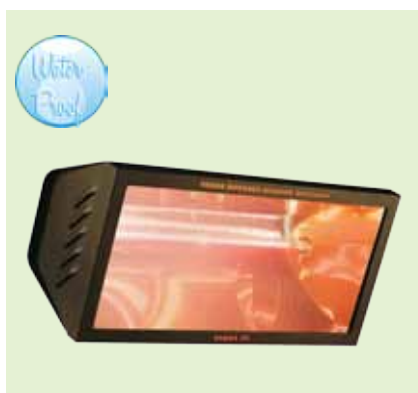

WR65/15FM (waterproof IPX5)

- Bombilla totalmente protegida y con un especial y potente reflector.
- Sin vidrio frontal.
- Bombilla de larga vida (5.000 a 7.000 horas).
- Potencia: 1500 w.
- Cuerpo cocido al horno. Color estándar: negro ("hierro forjado")
- Otros colores: Crema (RAL1013)
- Dimensiones aparato: 50x23x16 cm - Peso neto kg. 5

359,00 €